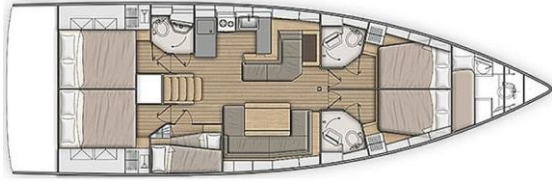

Routing Sardinien 2024 Benneteau Oceanis 51 (Baujahr 2023)

Beneteau Oceanis 51.1 - Briseide wurde in 2023 gebaut und ist sehr komfortabel ausgestattet. Sie verfügt über 4 DK und 1 Kabine mit Kajütenbett (Crew). Die Briseide hat 4 Toiletten (3 elektrische) mit Duschkabine. Sie ist mit einem Rollgroßsegel, Bimini, Bugstrahlruder, Soundsystem, Außen-Lautsprecher, Innen-Lautsprecher sowie einer nahezu perfekten Küche inklusive Mikrowelle, Ofen, Herd und neuen Küchenutensilien ausgestattet.